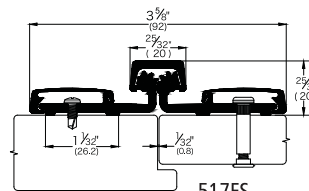

417FS

517FS

617HS

Cross Reference Chart

TYPE	IDC	ABH	PBB	PHOENIX	PRECISION	NGP	ROTON	SELECT	PEMKO	MCKINNEY	STANLEY	IVES
Full Concealed	117FM	A110HD	CG31	GHHD112	GHHD112	HD1100	780-112HD	SL11 HD	FMSLF-HD1	MCK12HD	661HD	112HD
Full Concealed Mortise Leaf	217FM	A240HD	CG31L	GHHD224	GHHD224	HD2400	780-224HD	SL24 HD	FM-HD1	MCK25HD	662HD	224HD
Full Surface	317FS	A570HD	CG33N	GHHD157	GHHD157	HD5700	780-157HD	SL57 HD	FSCP-HD1	MCK58HD	664HD	157XY
Full Surface	417FS	A210HD	CG33C	GHHD210	GHHD210	HD2100	780-210HD	SL21 HD	FS-HD1	MCK22HD	665HD	210HD
Full Surface	517FS	A571HD	-	GHHD057	GHHD057	-	780-057HD	-	-	-	-	-
Half Surface	617HS	A540HD	CG34	-	-	HD5400	780-054HD	SL54 HD	HS-HD1	MCK54HD	663HD	054HD