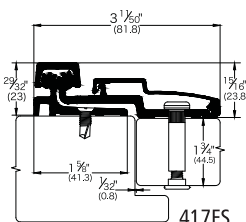

417FS

517FS

617HS

Cross Reference Chart

TYPE	IDC	ABH	PBB	PHOENIX	PRECISION	NGP	ROTON	SELECT	PEMKO	MCKINNEY	STANLEY	IVES
Full Concealed	117FM	A110HD	CG31	GHHD112	GHHD112	HD1100	780-112HD	SL11 HD	FMSLF-HD1	MCK12HD	661HD	112HD
Full Concealed Mortise Leaf	217FM	A240HD	CG31L	GHHD224	GHHD224	HD2400	780-224HD	SL24 HD	FM-HD1	MCK25HD	662HD	224HD
Full Surface	317FS	A570HD	CG33N	GHHD157	GHHD157	HD5700	780-157HD	SL57 HD	FSCP-HD1	MCK58HD	664HD	157XY
Full Surface	417FS	A210HD	CG33C	GHHD210	GHHD210	HD2100	780-210HD	SL21 HD	FS-HD1	MCK22HD	665HD	210HD
Full Surface	517FS	A571HD	-	GHHD057	GHHD057	-	780-057HD	-	-	-	-	-
Half Surface	617HS	A540HD	CG34	-	-	HD5400	780-054HD	SL54 HD	HS-HD1	MCK54HD	663HD	054HD