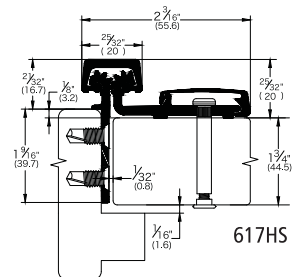

417FS

517FS

617HS

Cross Reference Chart

TYPE	IDC	ABH	PBB	PHOENIX	PRECISION	NGP	ROTON	SELECT	PEMKO	MCKINNEY	STANLEY	IVES
Full Concealed	117FM	A110HD	CG31	GHHD112	GHHD112	HD1100	780-112HD	SL11 HD	FMSLF-HD1	MCK12HD	661HD	112HD
Full Concealed Mortise Leaf	217FM	A240HD	CG31L	GHHD224	GHHD224	HD2400	780-224HD	SL24 HD	FM-HD1	MCK25HD	662HD	224HD
Full Surface	317FS	A570HD	CG33N	GHHD157	GHHD157	HD5700	780-157HD	SL57 HD	FSCP-HD1	MCK58HD	664HD	157XY
Full Surface	417FS	A210HD	CG33C	GHHD210	GHHD210	HD2100	780-210HD	SL21 HD	FS-HD1	MCK22HD	665HD	210HD
Full Surface	517FS	A571HD	-	GHHD057	GHHD057	-	780-057HD	-	-	-	-	-
Half Surface	617HS	A540HD	CG34	-	-	HD5400	780-054HD	SL54 HD	HS-HD1	MCK54HD	663HD	054HD